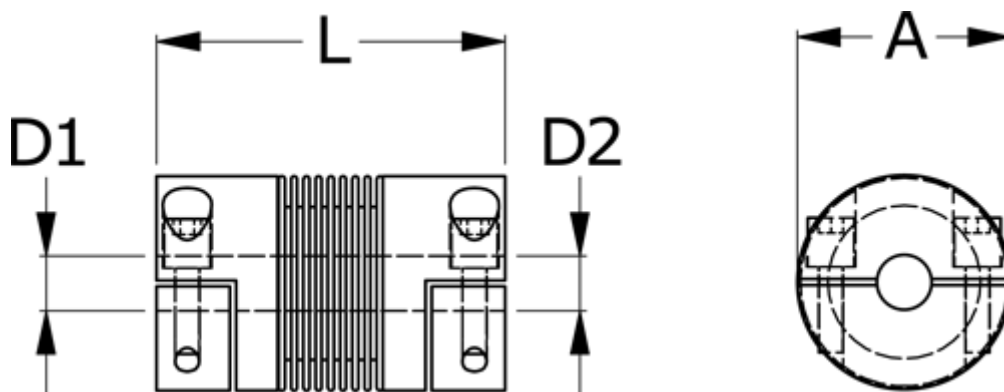

Varenummer: 33302H00450411216
Beskrivelse: Metalbælgkobling type 2H str.45
Længde 41 mm, boring 12/16 mm

Mål

| | |
|----------------------|--------|
| A | = 32.5 |
| D1 | = 12 |
| D2 | = 16 |
| L | = 41 |
| Nom. moment NM (Tkn) | = 4.5 |